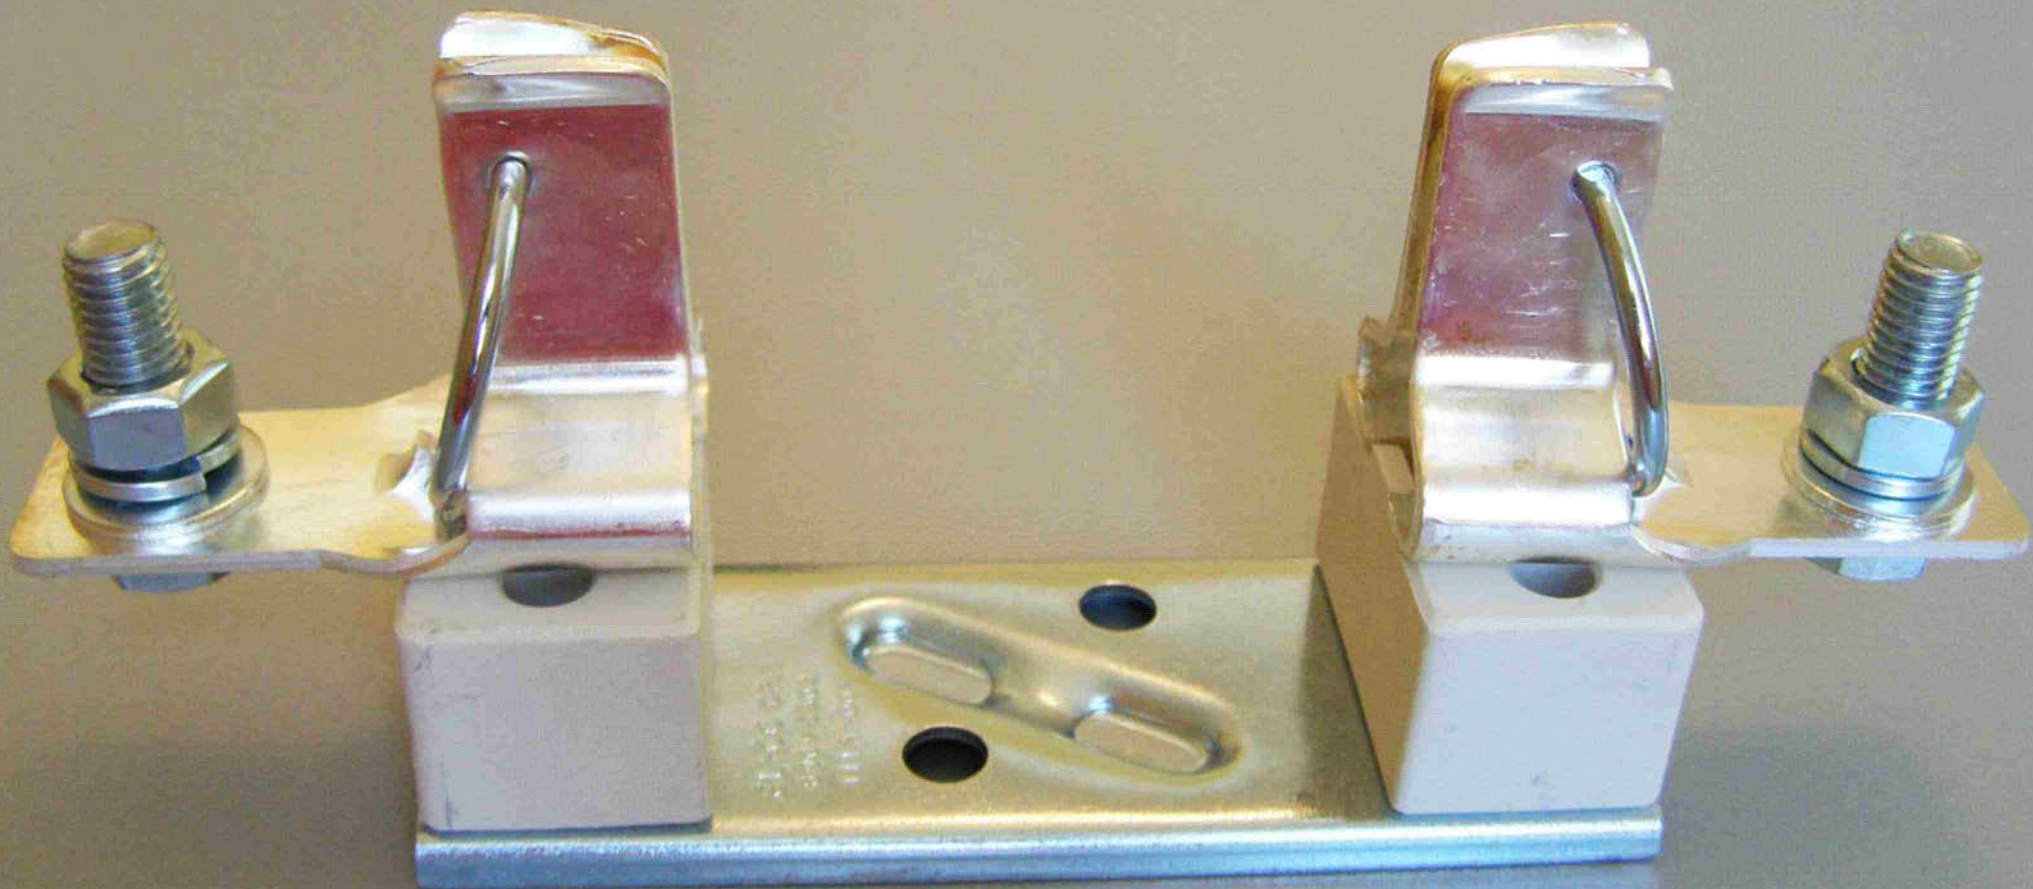

BAČKA PALANKA

EL-CO GR.3  
690V 630A  
1112-002

BAČKA PALANKA