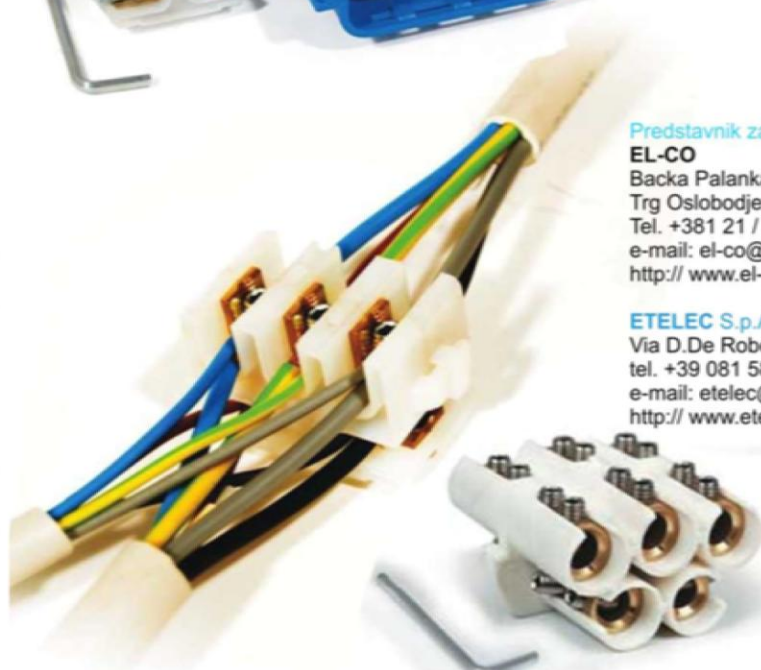

NAŠA IDEJA

VAŠE REŠENJE

SHARK
LOW VOLTAGE GEL INSULATED JOINTS

RAVNO SPAJANJE

SPAJANJE GRANANJEM

SHARK 125-150
CLASSIC LINE

NEW

SHARK 406/S - 410/S - 416/S
CLASSIC LINE