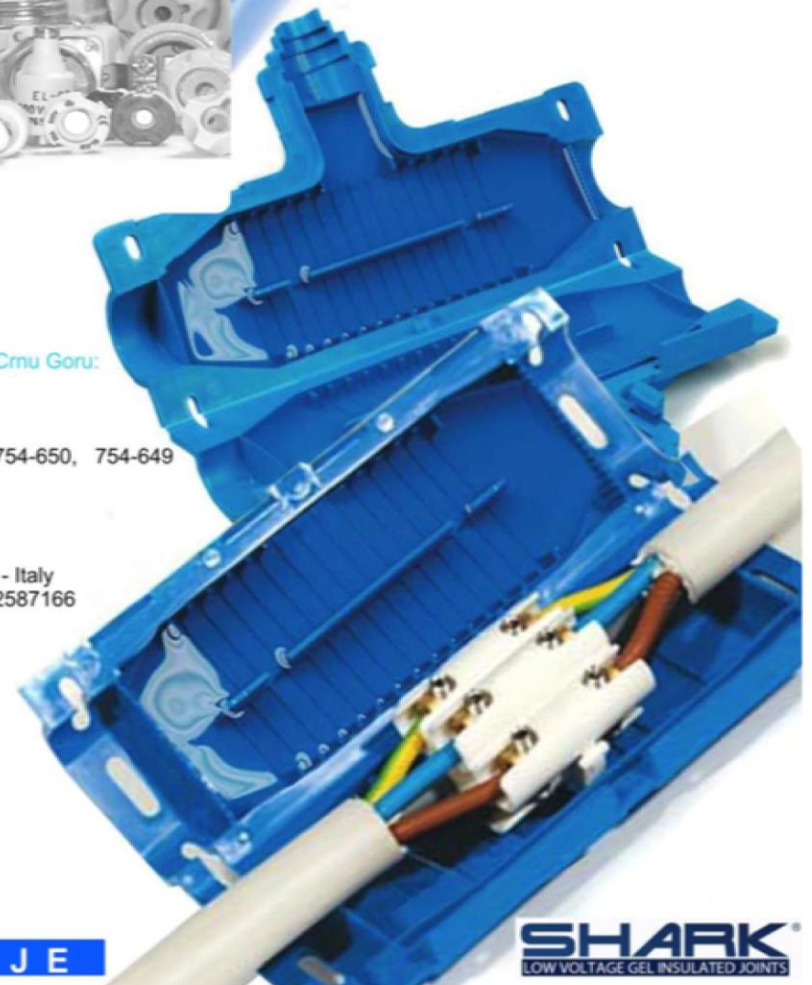

NAŠA IDEJA

VAŠE REŠENJE

SHARK
LOW VOLTAGE GEL INSULATED JOINTS

RAVNO SPAJANJE

SPAJANJE GRANANJEM

SHARK 125-150
CLASSIC LINE

NEW

SHARK 406/S - 410/S - 416/S
CLASSIC LINE

SHARK 425 - 435
SERIES 400

RAVNO SPAJANJE JEDNOŽILNOG KABLA

RAVNO SPAJANJE ČETVOROŽILNOG KABLA

RAVNO SPAJANJE PETOŽILNOG KABLA

ELEMENTI ZA GRANANJE KABLA
POD UGLOM 30 STEPENI

ELEMENTI ZA PARELELNO
GRANANJE KABLA